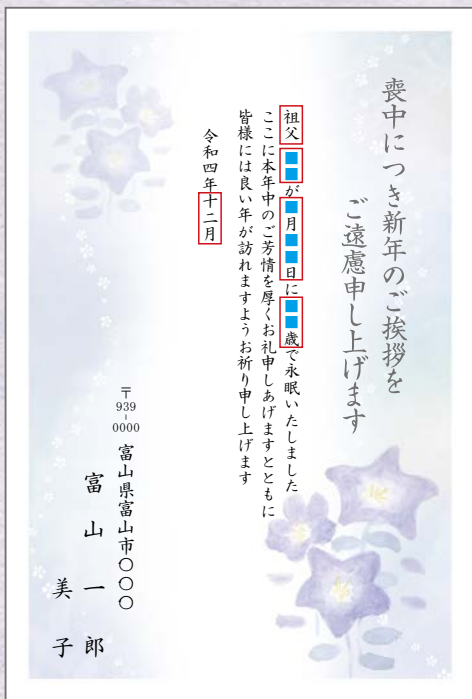

喪中はがき

一般的には、皆様が年賀状の準備を行う前の、11月中旬～遅くとも12月初旬に届くようにします。

喪中はがき印刷は早割対象外となります。ご了承ください。

M01

M02

M03

M04

M05